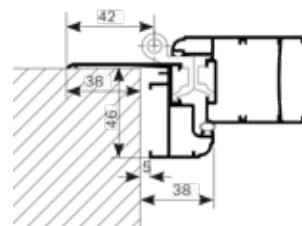

PARTICOLARE BRACCETTO FERMA-SPORTELLO APRIBILE.

DETTAGLIO MANIGLIETTA A CHIOCCIOLA PER SPORTELLO APRIBILE.

PERSIANA A LAMELLE TRAPEZOIDALI

FIorentINA SCHEDE TECNICHE

1 ANTA SEZ. ORIZZONTALE

2 ANTE SEZ. ORIZZONTALE

3 ANTE SEZ. ORIZZONTALE

FINESTRA

PORTAFINESTRA

FIorentINA SU TELAIO TZM

FIorentINA SU TELAIO TZMR

FIorentINA NODO CON CARDINE A MURARE