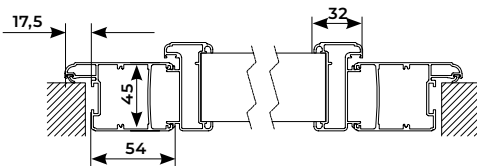

PARTICOLARE BRACCETTO FERMA-SPORTELLO APRIBILE.

DETTAGLIO MANIGLIETTA A CHIOCCIOLA PER SPORTELLO APRIBILE.

PERSIANA A LAMELLE TRAPEZOIDALI

FIorentINA SCHEDE TECNICHE

1 ANTA SEZ. ORIZZONTALE

2 ANTE SEZ. ORIZZONTALE

3 ANTE SEZ. ORIZZONTALE

FINESTRA

PORTAFINESTRA

FIorentINA SU TELAIO TZM

FIorentINA SU TELAIO TZMR

FIorentINA NODO CON CARDINE A MURARE