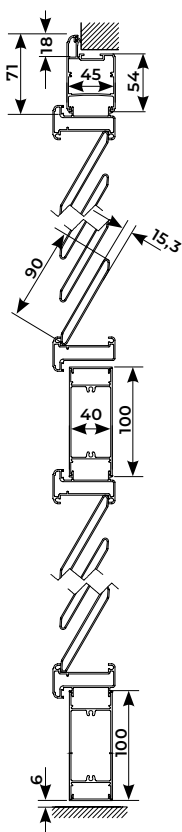

FIorentina

PERSIANA LAMELLE TRAPEZOIDALI FISSE
DA 90 mm REALIZZABILE CON SPORTELLO APRIBILE

PERSIANA REALIZZATA CON LAMELLA TRAPEZOIDALE MAGGIORATA E RELATIVA ANTA RIPORTATA CHE CONSENTE L'APERTURA DELLO SPORTELLO REALIZZATO SECONDO LE SPECIFICHE RICHIESTE A LIVELLO LOCALE.

Fornibile su richiesta con sportello apribile. Persiana corredata di ferramenta specifica e, su richiesta, disponibile con maniglia tipo cremonese.

LAMELLA
FISSA
COLORE STANDARD NERO

DETTAGLIO CERNIERA A SNODO PER SPORTELLO APRIBILE.

PARTICOLARE BRACCETTO FERMA-SPORTELLO APRIBILE.

DETTAGLIO MANIGLIETTA A CHIOCCIOLA PER SPORTELLO APRIBILE.

PERSIANA A LAMELLE TRAPEZOIDALI

FIorentINA SCHEDE TECNICHE

1 ANTA SEZ. ORIZZONTALE

2 ANTE SEZ. ORIZZONTALE

3 ANTE SEZ. ORIZZONTALE

FINESTRA

PORTAFINESTRA

FIorentINA SU TELAIO TZM

FIorentINA SU TELAIO TZMR

FIorentINA NODO CON CARDINE A MURARE