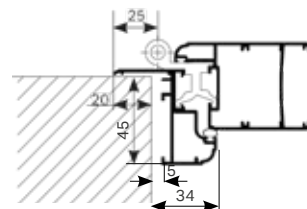

PARTICOLARE BRACCETTO FERMA-SPORTELLO APRIBILE.

DETTAGLIO MANIGLIETTA A CHIOCCIOLA PER SPORTELLO APRIBILE.

PERSIANA A LAMELLE TRAPEZOIDALI

FIorentINA SCHEDE TECNICHE

1 ANTA SEZ. ORIZZONTALE

2 ANTE SEZ. ORIZZONTALE

3 ANTE SEZ. ORIZZONTALE

FINESTRA

PORTAFINESTRA

FIorentINA SU TELAIO TZM

FIorentINA SU TELAIO TZMR

FIorentINA NODO CON CARDINE A MURARE