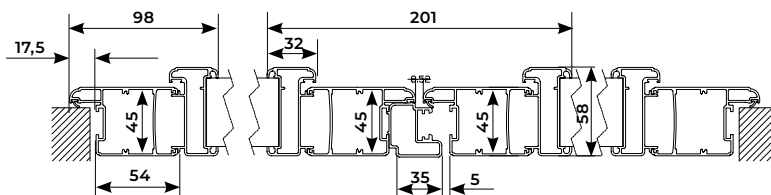

PARTICOLARE BRACCETTO FERMA-SPORTELLO APRIBILE.

DETTAGLIO MANIGLIETTA A CHIOCCIOLA PER SPORTELLO APRIBILE.

PERSIANA A LAMELLE TRAPEZOIDALI

FIorentINA SCHEDE TECNICHE

1 ANTA SEZ. ORIZZONTALE

2 ANTE SEZ. ORIZZONTALE

3 ANTE SEZ. ORIZZONTALE

FINESTRA

PORTAFINESTRA

FIorentINA SU TELAIO TZM

FIorentINA SU TELAIO TZMR

FIorentINA NODO CON CARDINE A MURARE