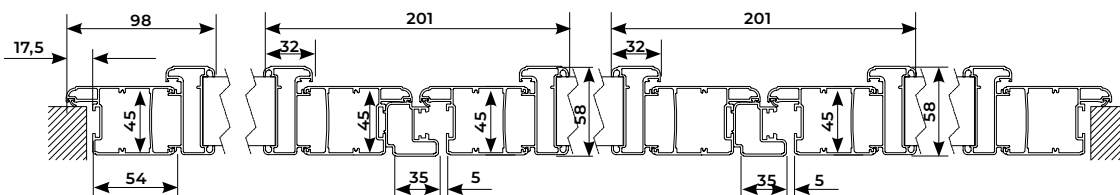

PARTICOLARE BRACCETTO FERMA-SPORTELLO APRIBILE.

DETTAGLIO MANIGLIETTA A CHIOCCIOLA PER SPORTELLO APRIBILE.

PERSIANA A LAMELLE TRAPEZOIDALI

FIorentINA SCHEDE TECNICHE

1 ANTA SEZ. ORIZZONTALE

2 ANTE SEZ. ORIZZONTALE

3 ANTE SEZ. ORIZZONTALE

FINESTRA

PORTAFINESTRA

FIorentINA SU TELAIO TZM

FIorentINA SU TELAIO TZMR

FIorentINA NODO CON CARDINE A MURARE