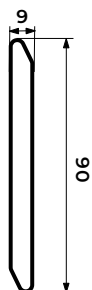

FIorentina

PERSIANA LAMELLE TRAPEZOIDALI FISSE
DA 90 mm REALIZZABILE CON SPORTELLO APRIBILE

PERSIANA REALIZZATA CON LAMELLA TRAPEZOIDALE MAGGIORATA E RELATIVA ANTA RIPORTATA CHE CONSENTE L'APERTURA DELLO SPORTELLO REALIZZATO SECONDO LE SPECIFICHE RICHIESTE A LIVELLO LOCALE.

Fornibile su richiesta con sportello apribile. Persiana corredata di ferramenta specifica e, su richiesta, disponibile con maniglia tipo cremonese.

LAMELLA
FISSA
COLORE STANDARD NERO

DETTAGLIO CERNIERA A SNODO PER SPORTELLO APRIBILE.

PARTICOLARE BRACCETTO FERMA-SPORTELLO APRIBILE.

DETTAGLIO MANIGLIETTA A CHIOCCIOLA PER SPORTELLO APRIBILE.

PERSIANA A LAMELLE TRAPEZOIDALI

FIorentINA SCHEDE TECNICHE

1 ANTA SEZ. ORIZZONTALE

2 ANTE SEZ. ORIZZONTALE

3 ANTE SEZ. ORIZZONTALE

FINESTRA

PORTAFINESTRA

FIorentINA SU TELAIO TZM

FIorentINA SU TELAIO TZMR

FIorentINA NODO CON CARDINE A MURARE