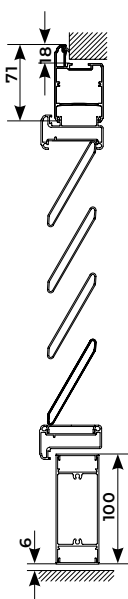

FIorentina

PERSIANA LAMELLE TRAPEZOIDALI FISSE
DA 90 mm REALIZZABILE CON SPORTELLO APRIBILE

PERSIANA REALIZZATA CON LAMELLA TRAPEZOIDALE MAGGIORATA E RELATIVA ANTA RIPORTATA CHE CONSENTE L'APERTURA DELLO SPORTELLO REALIZZATO SECONDO LE SPECIFICHE RICHIESTE A LIVELLO LOCALE.

Fornibile su richiesta con sportello apribile. Persiana corredata di ferramenta specifica e, su richiesta, disponibile con maniglia tipo cremonese.

LAMELLA
FISSA
COLORE STANDARD NERO

DETTAGLIO CERNIERA A SNODO PER SPORTELLO APRIBILE.

PARTICOLARE BRACCETTO FERMA-SPORTELLO APRIBILE.

DETTAGLIO MANIGLIETTA A CHIOCCIOLA PER SPORTELLO APRIBILE.

PERSIANA A LAMELLE TRAPEZOIDALI

FIorentINA SCHEDE TECNICHE

1 ANTA SEZ. ORIZZONTALE

2 ANTE SEZ. ORIZZONTALE

3 ANTE SEZ. ORIZZONTALE

FINESTRA

PORTAFINESTRA

FIorentINA SU TELAIO TZM

FIorentINA SU TELAIO TZMR

FIorentINA NODO CON CARDINE A MURARE